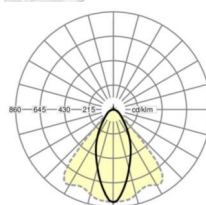

параметры

номер заказа	18524406650
код EAN	4020863358335
номер таможенного тарифа	94051190
Знак прохождения контроля	IP 20, класс защиты I, ENEC10 VDE, F, HACCP DIN10500/Food/IFS-пригодность для применения/BRC, Indoor, CE
Степень ударопрочности IK	IK03 (-20°C bis 25°C)
Температура окружения	ta -20°C в 25°C
Особые свойства	Готовность к IoT «Ready for IoT»
Гарантийный срок	5 лет
Государственные программы поддержки	BEG - государственные субсидии для энергосберегающих зданий (действительна только для Германии)

электротехника

Балласт	Электронный драйвер DALI2 (1 штука)
Мощность системы	68W
сетевое напряжение	230V/50Hz
класс энергосбережения/Источник света	C

Оптика

Оснастка	LED, цветопередача/оттенок света CRI ≥ 80 / 4000K
Допуск для координаты цветности (MacAdam)	3SDCM
Фотобиологическая безопасность (светильник)	RG1
Номинальный световой поток	11675lm
Срок службы LED	50000h L80/B10 (Tq 25°C)
светоотдача светильников	171lm/W
Угол излучения	40° (C0) / 85° (C90)
UGR поп./вдоль	21.1 / 23.1

DEEP-LINK

<https://www.regiolux.de/ru/article/18524406650>

Ссылка	LED 12000lm 840
ηLB	100 %
Φ ↓/↑	99 % / 1 %
UGR поп./вдоль	21.1 / 23.1