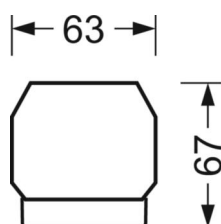

DEEP-LINK

<https://www.regiolux.de/ru/article/18524406650>

Ссылка	LED 12000lm 840
ηLB	100 %
Φ ↓/↑	99 % / 1 %
UGR поп./вдоль	21.1 / 23.1

Механика

цвет корпуса	белый стандартный для электротехники RAL 9016
размеры (LxWxH/DxH)	1531mm x 55mm x 37mm
вес (нетто)	2kg
Вид монтажа	сборка трековых систем, Установка потолочной монтажной шины, Установка потолочной монтажной рейки на Т-систему, Узел крепления маятниковой рейки на цепи, Установка маятниковой монтажной шины на стальном тросе

размеры

L	1531 mm	Длина
В	55 mm	Ширина
Н	37 mm	Высота