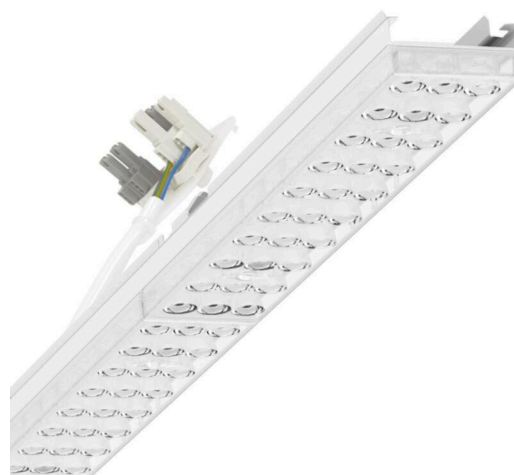

прибородержатель переменный - Individual.Lens.Optic - прямой узконаправленный свет - без видимых стыков

Ламподержатель из оцинкованного стального профиля, поверхность покрыта лаком на полиэфирной смоле. Крепление без инструментов с нажимными затворами, встроенными в конструкцию, обеспечивают защиту от кражи и взлома. В несущей трековой шине позиционируется по-разному. Цвет корпуса белый стандартный для электротехники RAL 9016; Распределение света прямой узконаправленный свет через Individual.Lens.Optic из пластика ПММА, Прямой очень узко направленный свет для подсветки стеллажей, распространяющийся через линзу «Individual.Lens.Optic» из пластика ПММА. Оптика отдельных линз делает сборку и установку предельно удобными, плоскость легко чистится. Тройные ряды из отдельных линз и лампо-/прибородержатели, идеально согласованные между собой, обеспечивают цельный вид без стыков и неравномерностей., UGR (4H/8H) 23.1. Нагревостойкие провода, включая присоединительный провод длиной 1 м и втычную деталь для быстрой сборки с выбором фаз без помощи инструментов и искателем. Сменные блоки, позволяющие легко модернизировать освещение, существенно продлевают срок службы всей осветительной установки.

DEEP-LINK

<https://www.regiolux.de/ru/article/18524406650>

Ссылка	LED 12000lm 840
ηLB	100 %
Φ ↓/↑	99 % / 1 %
UGR поп./вдоль	21.1 / 23.1

Механика

цвет корпуса	белый стандартный для электротехники RAL 9016
размеры (LxWxH/DxH)	1531mm x 55mm x 37mm
вес (нетто)	2kg
Вид монтажа	сборка трековых систем, Установка потолочной монтажной шины, Установка потолочной монтажной рейки на Т-систему, Узел крепления маятниковой рейки на цепи, Установка маятниковой монтажной шины на стальном тросе